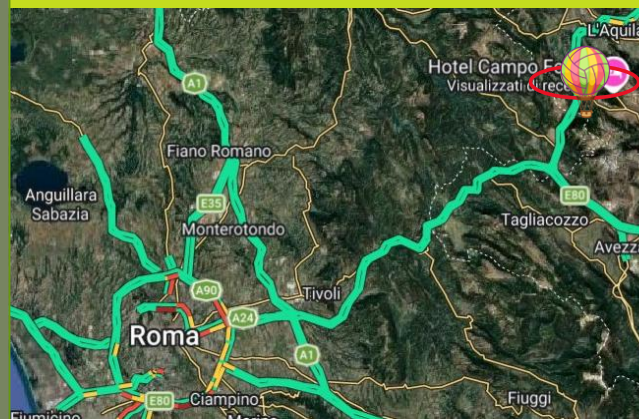

CASAMAINA DI LUCOLI (AQ)

HOTEL CAMPO FELICE

ATTIVITA' DI VOLLEY E RICREATIVE

CAMP RESIDENZIALE 7 GIORNI 6 NOTTI

Lucoli è un comune italiano di 848 abitanti della provincia dell'Aquila, in Abruzzo, a circa 20 km dal capoluogo abruzzese e a poco più di un'ora da Roma.

Nel comune si trova l'abbazia di San Giovanni Battista, patrono di Lucoli, mentre non lontano dal comune si trova anche la stazione sciistica di **Campo Felice** di cui è, assieme a Rocca di Cambio e Rocca di Mezzo, punto di riferimento per la ricettività della stazione invernale.

L'**Hotel Campo Felice** si trova a 1400 slm in Via Campo Felice, 1 a **Casamaina di Lucoli** in una posizione panoramica e soleggiata. L'albergo è dotato di ristorante, piscina, sala pesi campo sportivo all'aperto, e aree di ricreo. A disposizione della struttura anche un'ampia palestra coperta e altri impianti sportivi.