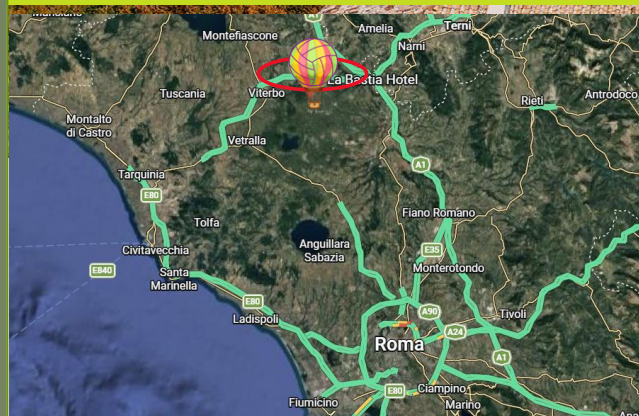

SORIANO NEL CIMINO (VT) HOTEL & RESORT LA BASTIA

ATTIVITA' DI VOLLEY E RICREATIVE

CAMP RESIDENZIALE 7 GIORNI 6 NOTTI

Soriano nel Cimino è un comune italiano di 7.888 abitanti della provincia di Viterbo nel Lazio. Si trova a 15 km da Viterbo e a poco più di un'ora da Roma. Sorge su una collina compresa tra due corsi d'acqua, alle pendici del Monte Cimino, la cima più alta dei Monti Cimini, in posizione mediana tra il mar Tirreno e l'Appennino centrale. L'**Hotel & Resort La Bastia** situato a 700 mt. Slm, si trova in Via Giovanni XXIII, 39 a Soriano nel Cimino, in posizione panoramica e immersa nel verde dei Monti Cimini. E' dotato di ristorante, piscina e aree di ricreo. A disposizione della struttura anche campi all'aperto e una palestra coperta.